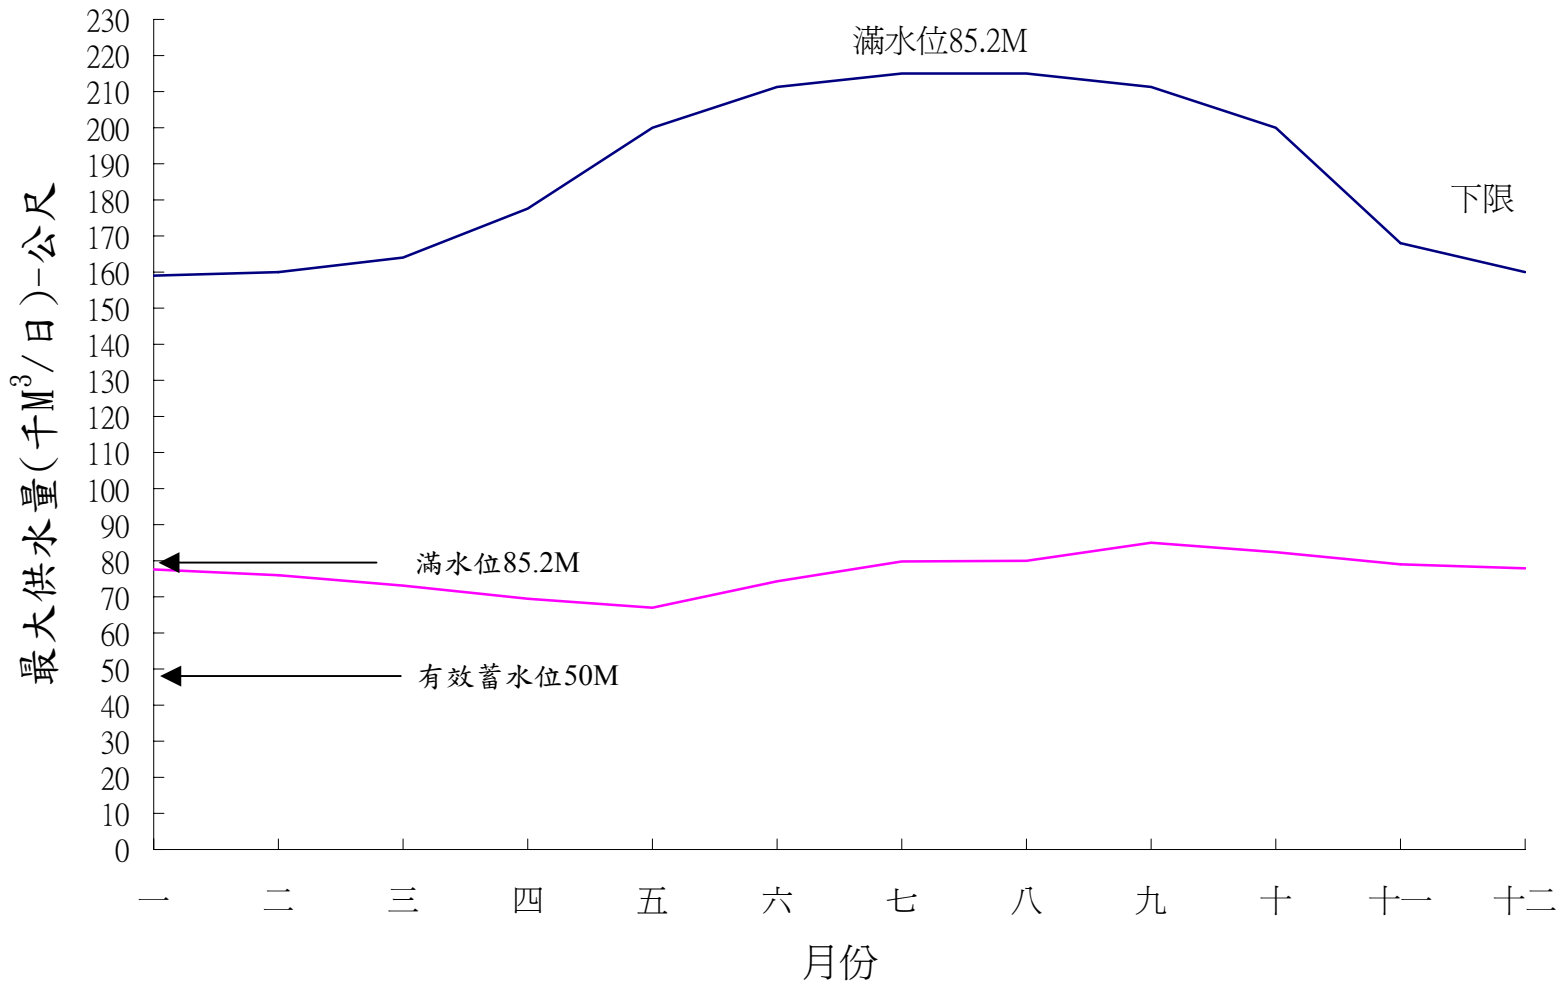

### 永和山水庫蓄水運用規線

旬別	上中下	上中下	上中下	上中下	上中下	上中下	上中下	上中下	上中下	上中下	上中下	上中下
月	一	二	三	四	五	六	七	八	九	十	十一	十二