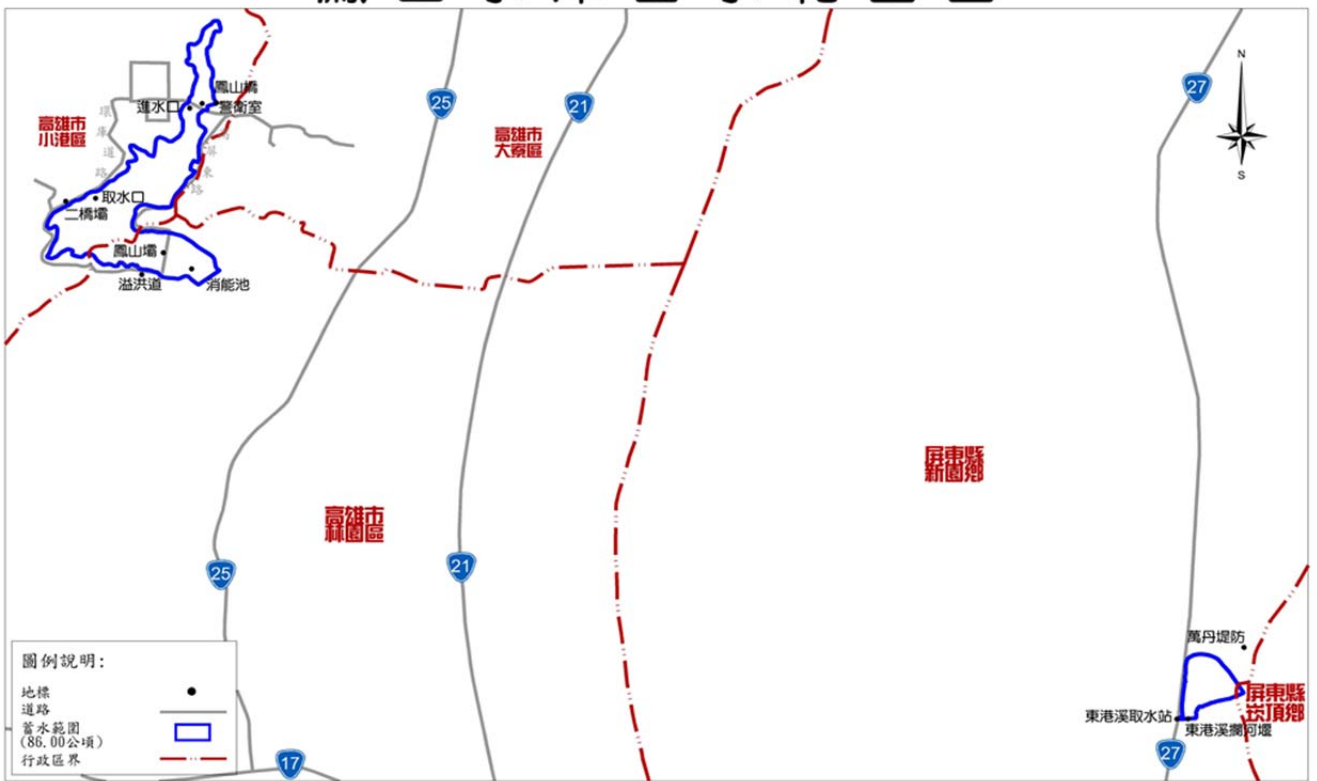

鳳山水庫蓄水範圍圖

鳳山水庫(不含附屬設施)蓄水範圍圖

鳳山水庫附屬設施(東港溪攔河堰)蓄水範圍圖