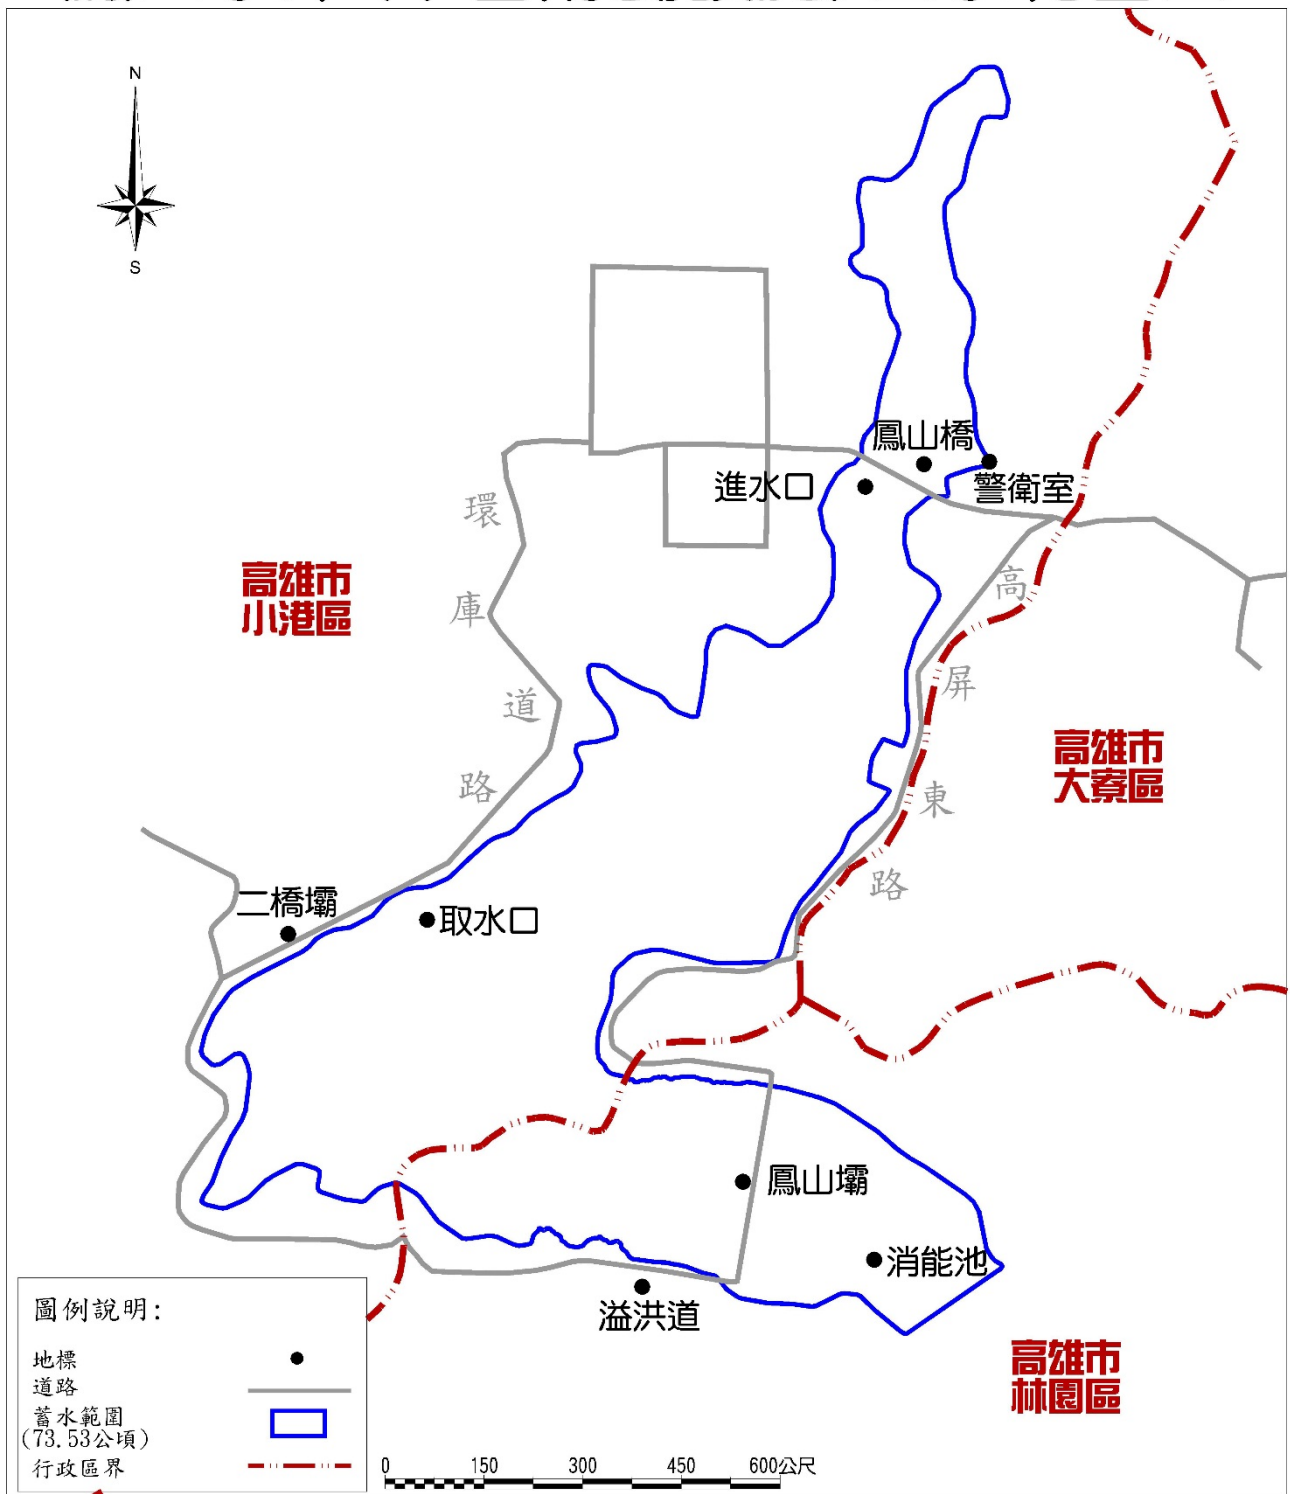

鳳山水庫蓄水範圍圖

鳳山水庫(不含附屬設施)蓄水範圍圖

鳳山水庫附屬設施(東港溪攔河堰)蓄水範圍圖